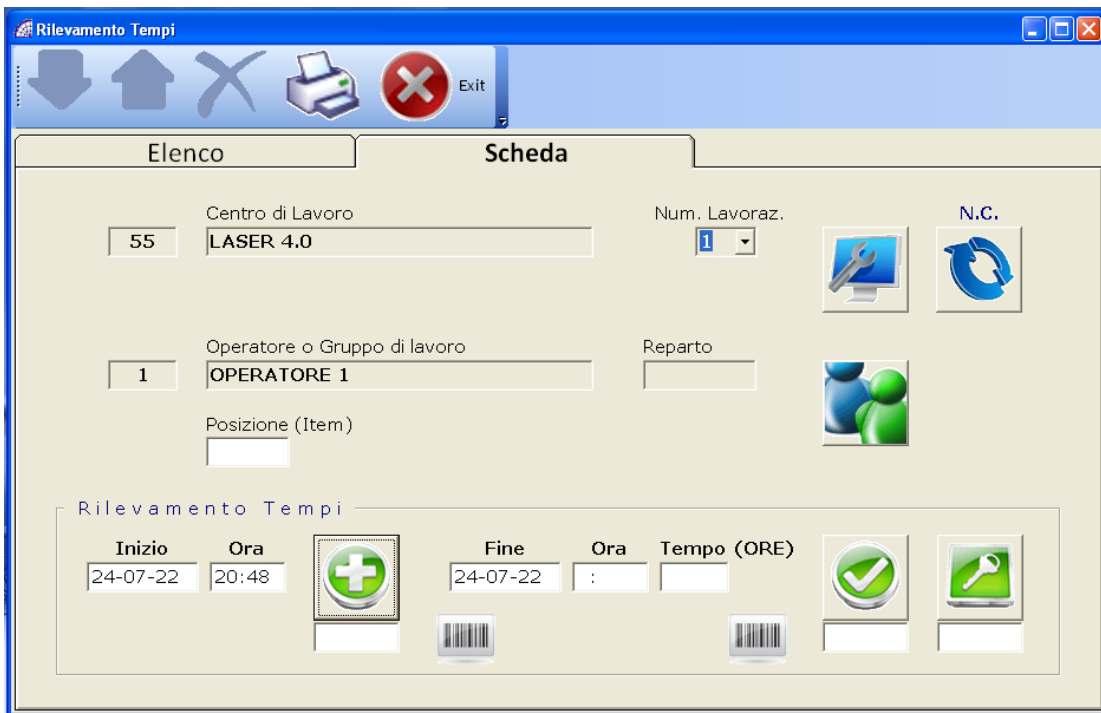

simpleaccountingprogram.com  
sales2@arpro-solutions.com  
tecnico@arpro.it

DIVISIONE SVILUPPO

*Il sistema consente di avviare e interrompere il timer scansionando i nomi dei dipendenti, i progetti, le attività e altri dati rilevanti.*

*I dipendenti si avvicinano a una stazione e scansionano i "loro lavori" per avviarli e interromperli.*

*La tastiera non è necessaria!*

"L'acquisizione automatica dei tempi" garantisce la tracciabilità del processo e del prodotto, lungo tutta la catena di produzione e il controllo qualità, fino alla distribuzione e consegna al cliente.