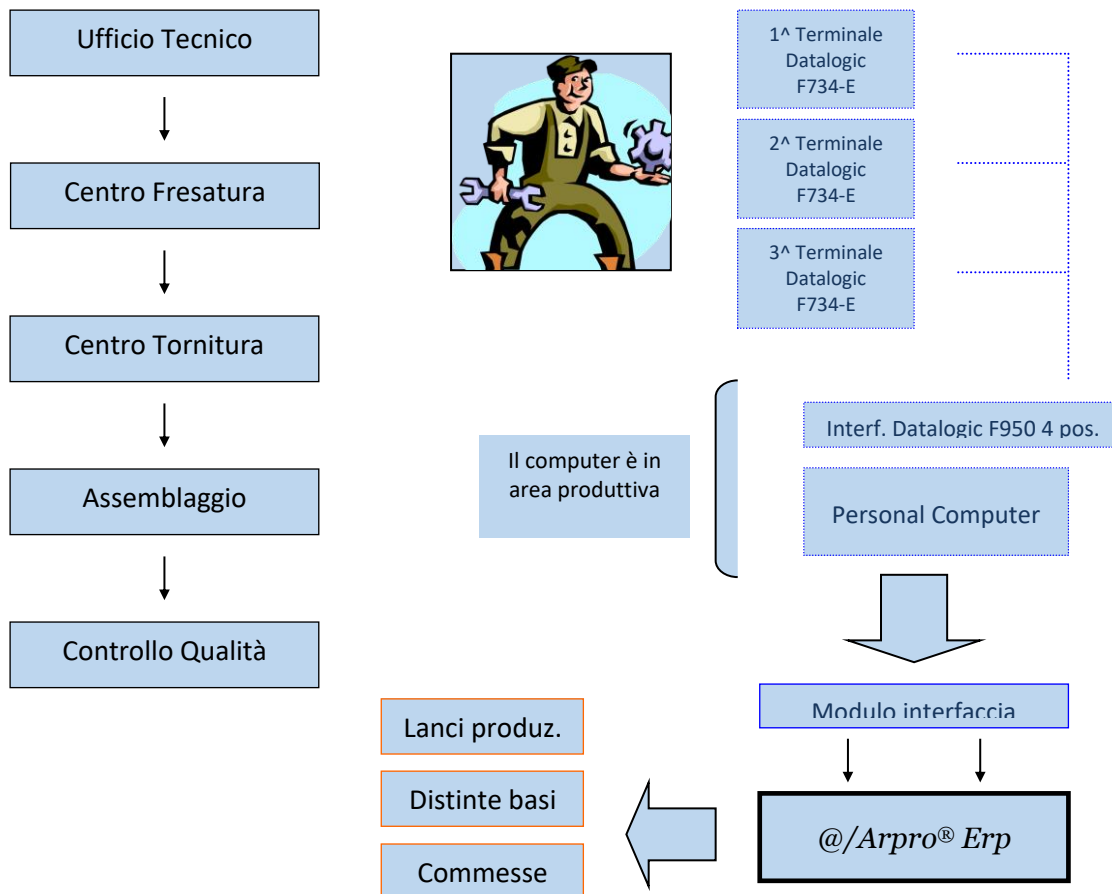

*I dipendenti si avvicinano a una stazione e scansionano i "loro lavori" per avviarli e interromperli.*

*La tastiera non è necessaria!*

"L'acquisizione automatica dei tempi" garantisce la tracciabilità del processo e del prodotto, lungo tutta la catena di produzione e il controllo qualità, fino alla distribuzione e consegna al cliente.

Arpro Solutions SA

America Latina
Marina Mile, 169 Suite 1
Asunción, Paraguay 11099
Tel. (+595) 994 318 122
Skype: arprosa-solutions

simpleaccountingprogram.com
sales2@arpro-solutions.com
tecnico@arpro.it

DIVISIONE SVILUPPO

Terminali batch + interfaccia di scarico dati (Datalogic)

@/Arpro e l'evoluzione continua ...

Un Gruppo Italiano in crescita:

Italia (UD, VE)

Florida (USA)

Texas (USA)

Paraguay (LATAM)