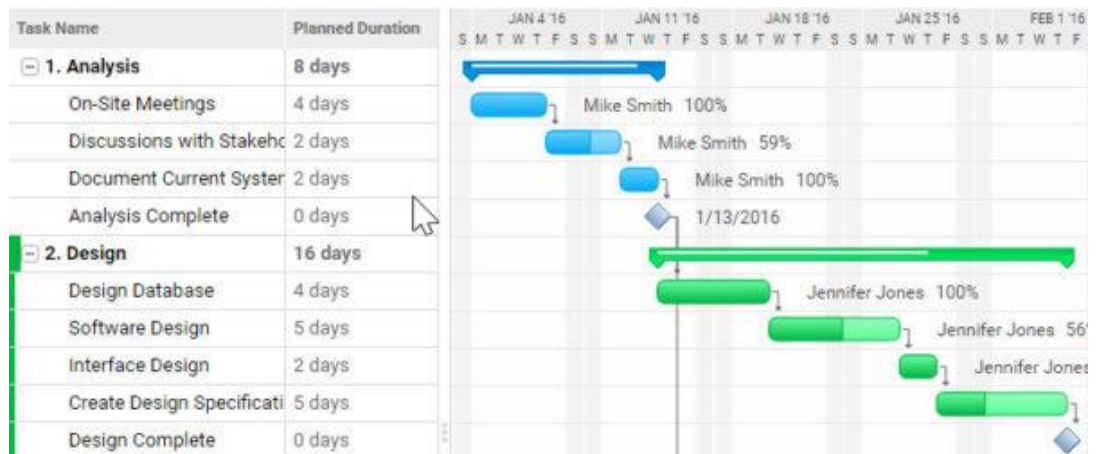

Progettato per recuperare, analizzare, trasformare e riportare i dati per avere una valutazione chiara ed immediata, in tempo reale, con diagrammi di Gantt®, su Microsoft Project®