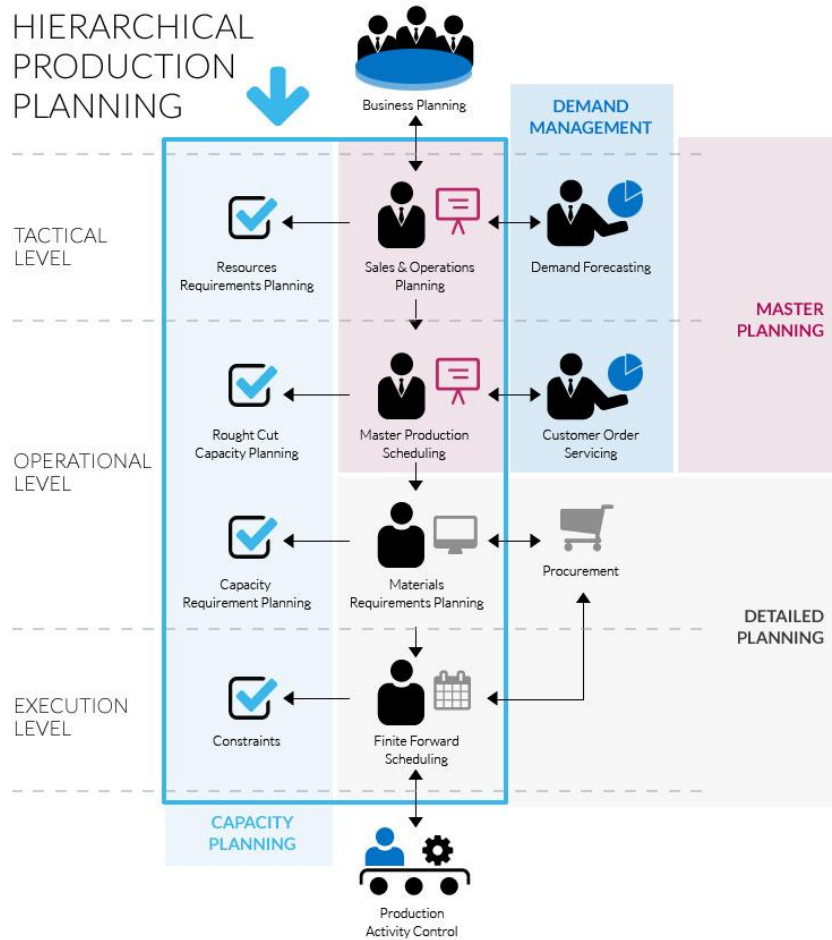

simpleaccountingprogram.com  
sales2@arpro-solutions.com  
tecnico@arpro.it

DIVISIONE SVILUPPO

<a href="#">... Pianificazione Produzione</a>	<a href="#">... Commesse, Distinte basi, Lanci di produzione</a>
<a href="#">... Auto-rilevamento tempi</a>	<a href="#">... Gestisce il lavoro c/to terzi</a>
<a href="#">... Traccia la redditività del progetto</a>	<a href="#">... Analisi prima di accettare un lavoro</a>
<a href="#">... Traccia l'inventario in tempo reale</a>	<a href="#">... Stampe avanzate con Crystal Report</a>
<a href="#">... Diagrammi di Gantt®</a>	<a href="#">... Confronto valori preventivo/consuntivo</a>
<a href="#">... Business Intelligence</a>	<a href="#">... Piattaforma semplice &amp; personalizzabile</a>

@/Arpro®  
e l'evoluzione continua ...

Windows

Office

Windows Server

Microsoft SQL Server

Un Gruppo Italiano in crescita:  
Italia (UD, VE)  
Florida (USA)  
Texas (USA)  
Paraguay (LATAM)

AI  
BI  
Alta tecnologia

*Auto-pianificazione di ordini di materiale e produzione, lavora anche in simulazione!*

Le seguenti domande riceveranno quindi 1 risposta:

- ✓ La disponibilità degli articoli è sufficiente o occorre creare ordini fornitore e di produzione (per semilavorati, finiti)?
- ✓ Quali sono i tempi di produzione necessari per evadere un eventuale ordine cliente, considerando la situazione contingente dei reparti?

Progettato per recuperare, analizzare, trasformare e riportare i dati per avere una valutazione chiara ed immediata, in tempo reale, con diagrammi di Gantt®, su Microsoft Project®